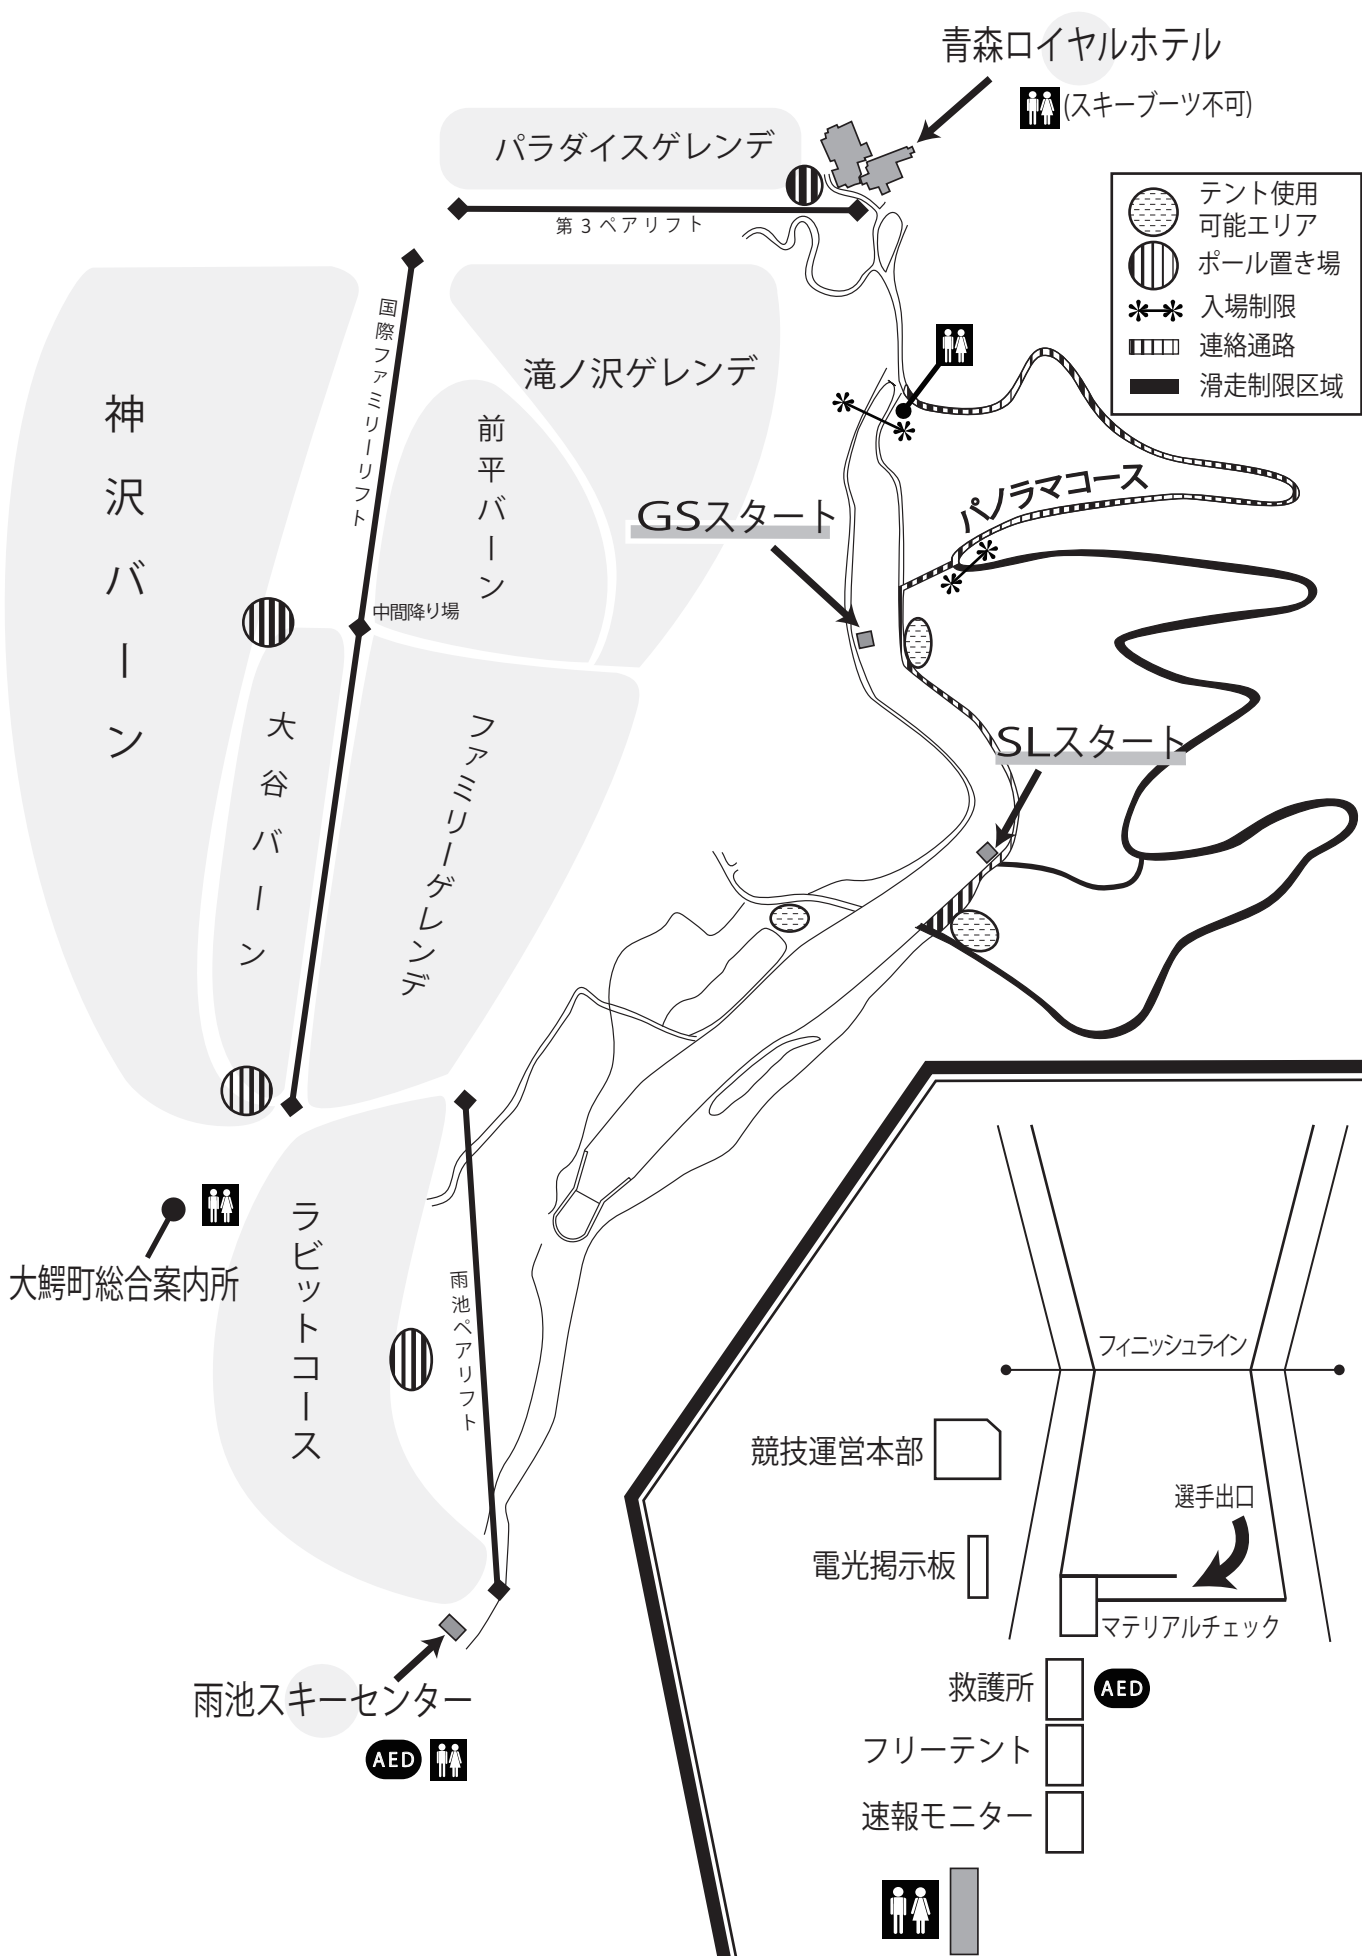

# アルペン競技会場図

青森ロイヤルホテル

男女 (スキースーツ不可)

パラダイスゲレンデ

第3ペアリフト

滝ノ沢ゲレンデ

前平バーン

GSスタート

パノラマコース

SLスタート

神沢バーン

国際ファミリリフト

中間降り場

大谷バーン

ファミリーゲレンデ

ラビットコース

雨池ペアリフト

雨池スキーセンター

AED 男女

フィニッシュライン

競技運営本部

電光掲示板

選手出口

マテリアルチェック

救護所

AED

フリーテント

速報モニター

男女